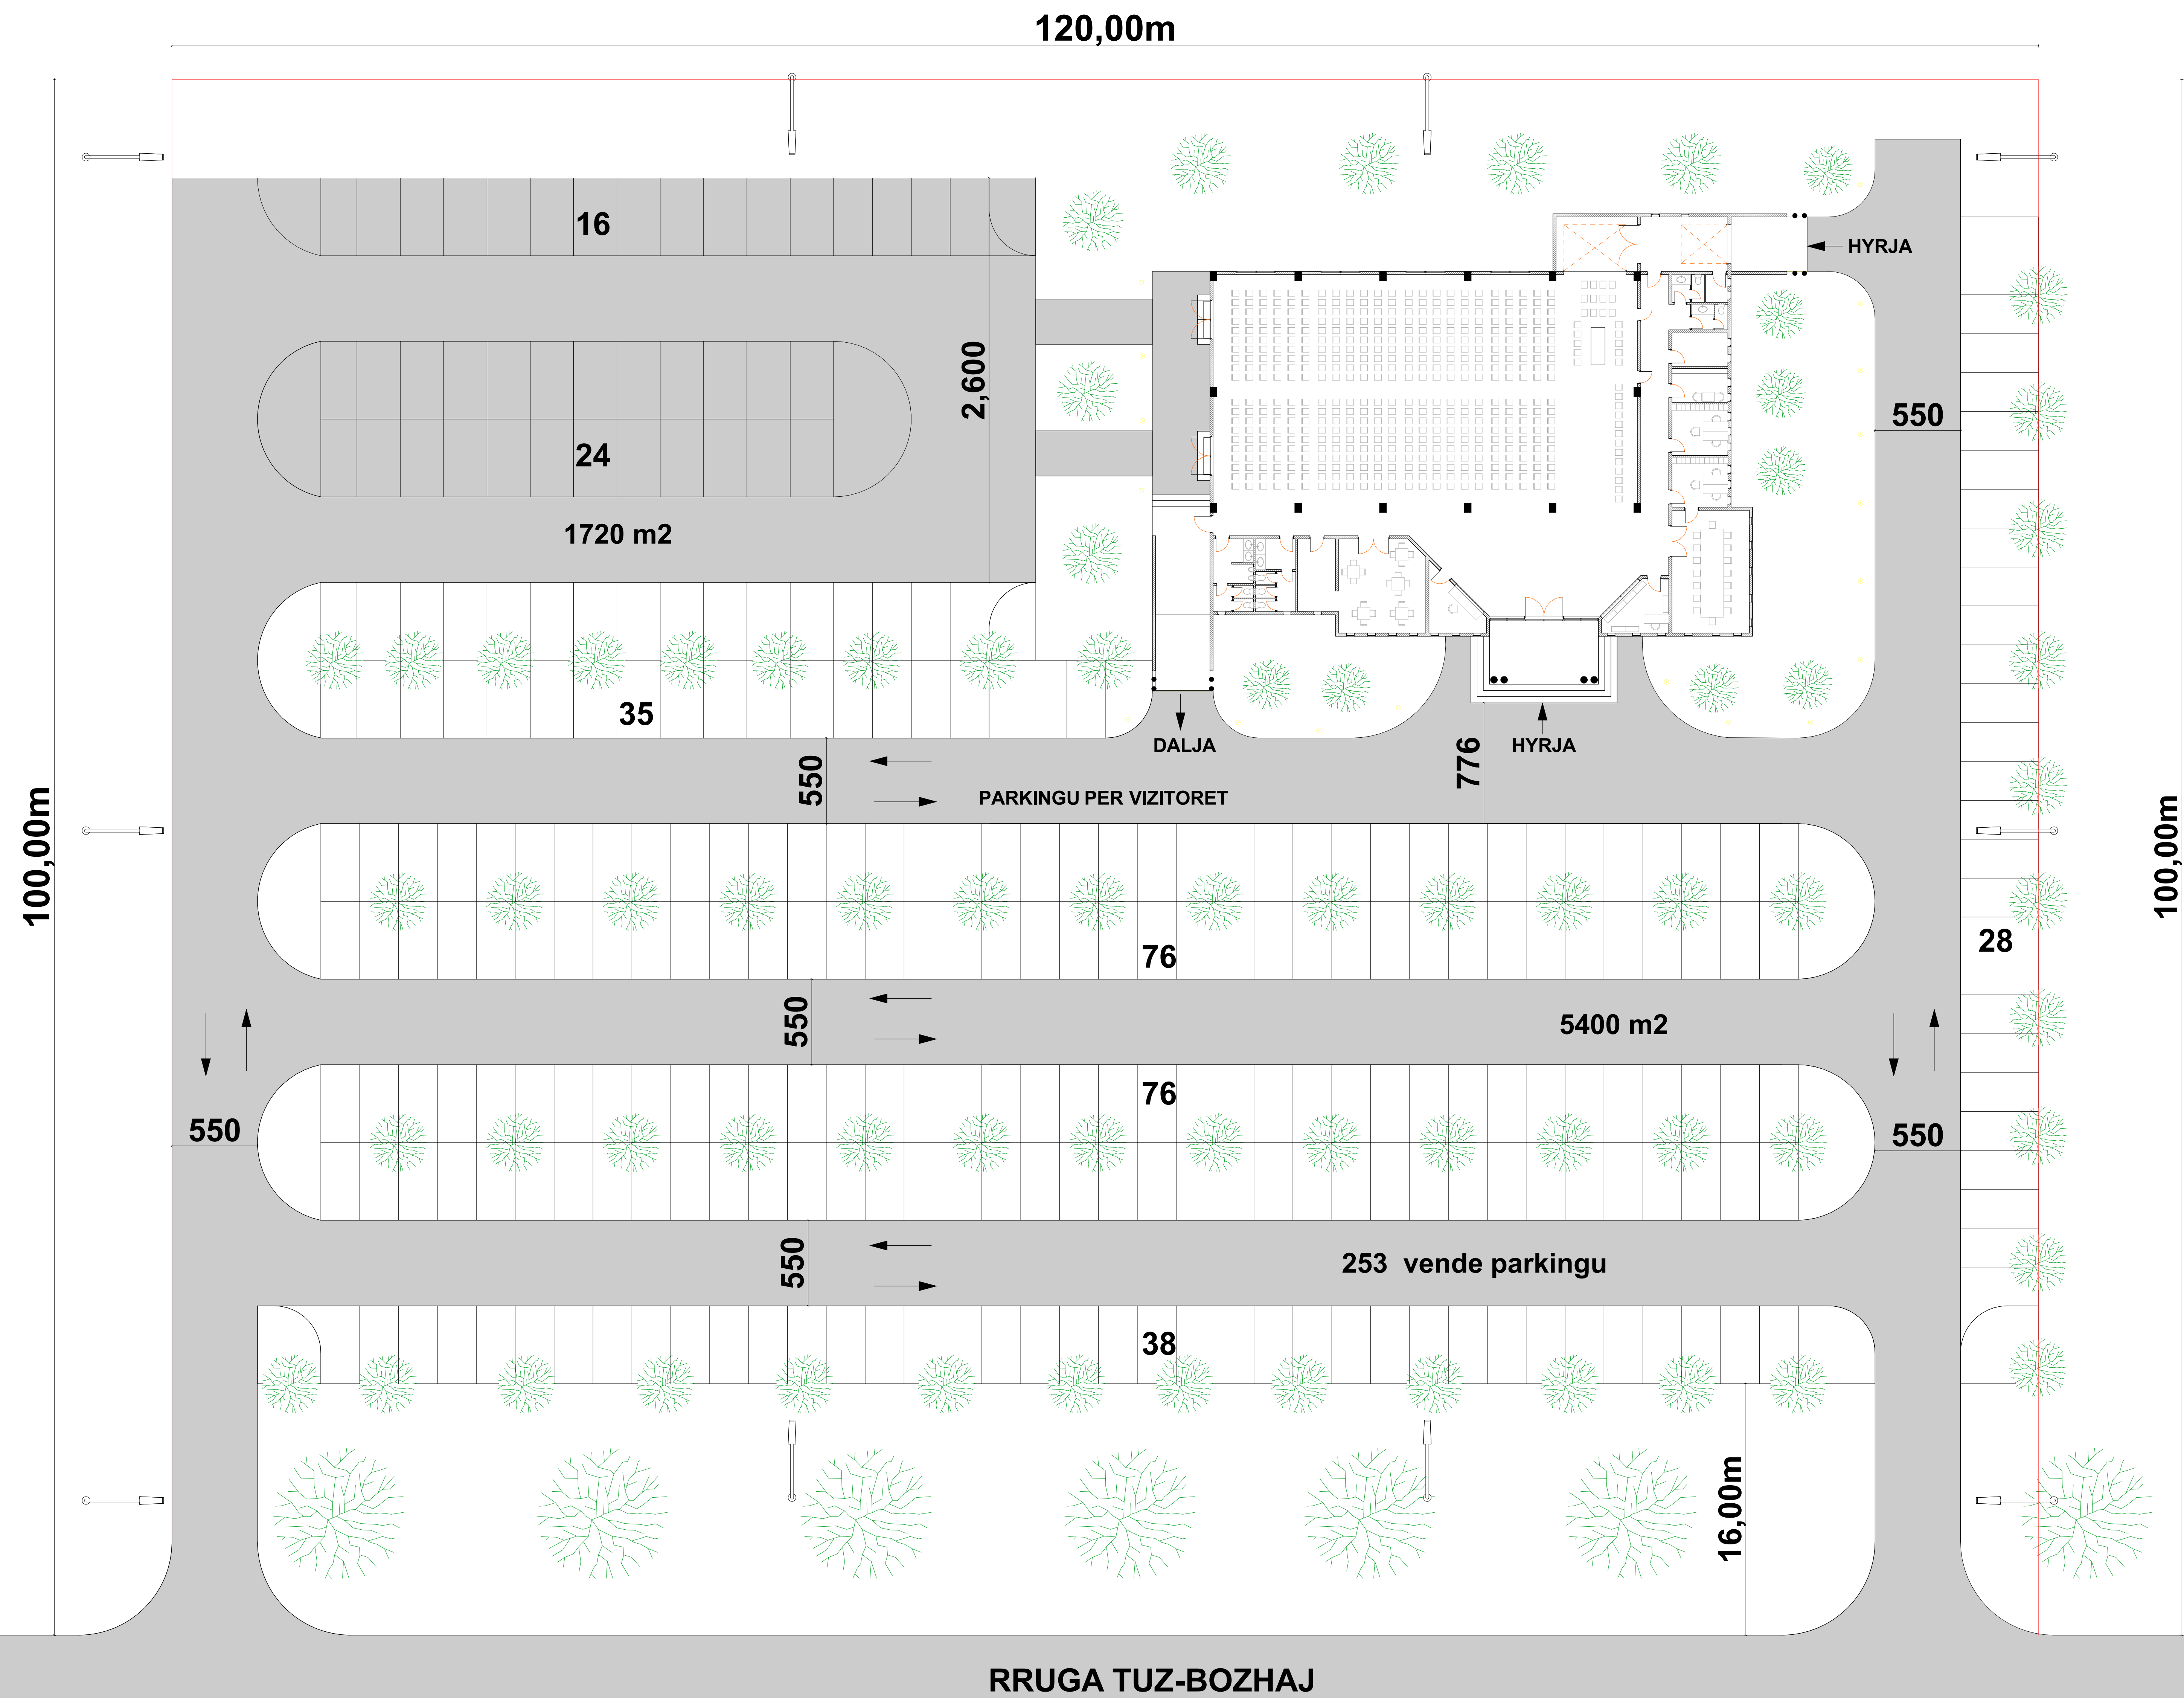

QENDRA FUNERALE E MALESISE. PLANIMETRIJA E PARKINGUT

FUNERALI I MALESISE

PLANIMETRIJA E PARKINGUT
ARKITEKTURA E FUNERALIT

FLETA NUMER :